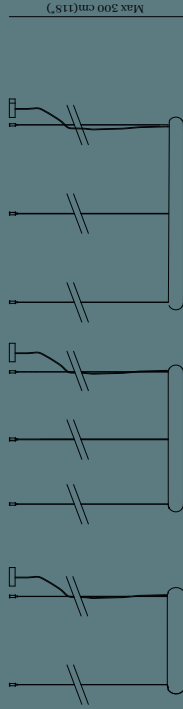

Aura

Pendant Lamp

Aura deriva dal greco e significa brezza; era il nome di una ninfa nella mitologia conosciuta per i suoi rapidi e agili movimenti simili al vento. Questa divinità era associata all'aria fresca del mattino, quella sensazione di energia soffice che lascia una scia di purezza nell'aria. La linea di Aura è ispirata all'idea del vento, un vortice emblematico della sua circolarità in perpetuo movimento.

9.5cm (3.80")

56.0cm (22.0")

80.0cm (31.5")

104cm (41.0")

(Max 300cm (118"))

Finiture Metalliche | Metal Finishes

SPECIFICATIONS

GENERAL

GENERALE

Diameter	56.0cm (22.0") - 80.0cm (31.5") - 104.0cm (41.0")	Diametro	56.0cm (22.0") - 80.0cm (31.5") - 104.0cm (41.0")
Height	10cm (3.9")/Max 300cm (118")	Altezza	10cm (3.9")/Max 300cm (118")
Light Source	2 Strip LED, 62.4/95/141 Watt, 24V	Fonte di Luce	2 Strip LED, 62.4/95/141 Watt, 24V
ON REQUEST			
Color Temperature	2300K	2700K	3000K
Driver included in the canopy (check the size on the protocol)	on/off	Triac	1-10
Remote driver	on/off	Triac	1-10
			DALI
			DALI