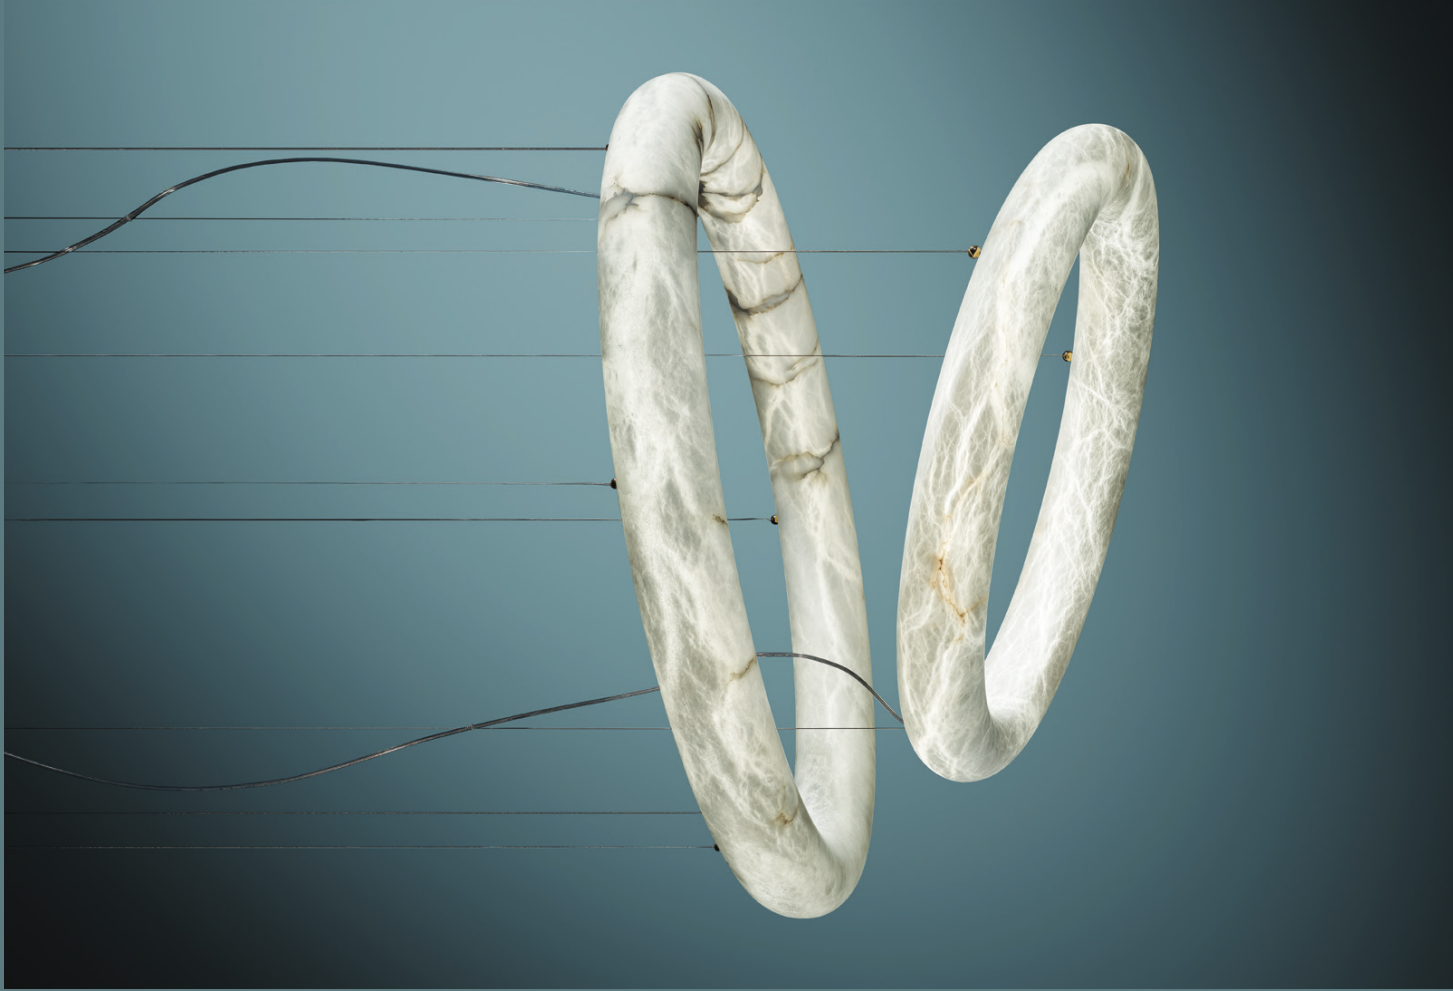

Aura

Pendant Lamp

Aura deriva dal greco e significa brezza; era il nome di una ninfa nella mitologia conosciuta per i suoi rapidi e agili movimenti simili al vento. Questa divinità era associata all'aria fresca del mattino, quella sensazione di energia soffice che lascia una scia di purezza nell'aria. La linea di Aura è ispirata all'idea del vento, un vortice emblematico della sua circolarità in perpetuo movimento.

Aura derives from the Greek and means breeze; it was the name of a nymph in mythology known for her quick and agile wind-like movements.

In particular, this deity was associated with the fresh morning air, that feeling of soft energy that leaves the wake of its purity in the air. The line of Aura is inspired by the idea of wind, a whirlwind emblematic of its circularity in perpetual motion.

9.5cm (3.80")

56.0cm (22.0")

80.0cm (31.5")

104cm (41.0")

(Max 300cm (118"))

Finiture Metalliche | Metal Finishes

SPECIFICATIONS

GENERAL

GENERALE

Diameter	56.0cm (22.0") - 80.0cm (31.5") - 104.0cm (41.0")	Diametro	56.0cm (22.0") - 80.0cm (31.5") - 104.0cm (41.0")
Height	10cm (3.9")/Max 300cm (118")	Altezza	10cm (3.9")/Max 300cm (118")
Light Source	2 Strip LED, 62.4/95/141 Watt, 24V	Fonte di Luce	2 Strip LED, 62.4/95/141 Watt, 24V
ON REQUEST			
Color Temperature	2300K	2700K	3000K
Driver included in the canopy (check the size on the protocol)	on/off	Triac	1-10
Remote driver	on/off	Triac	1-10
			DALI
			DALI