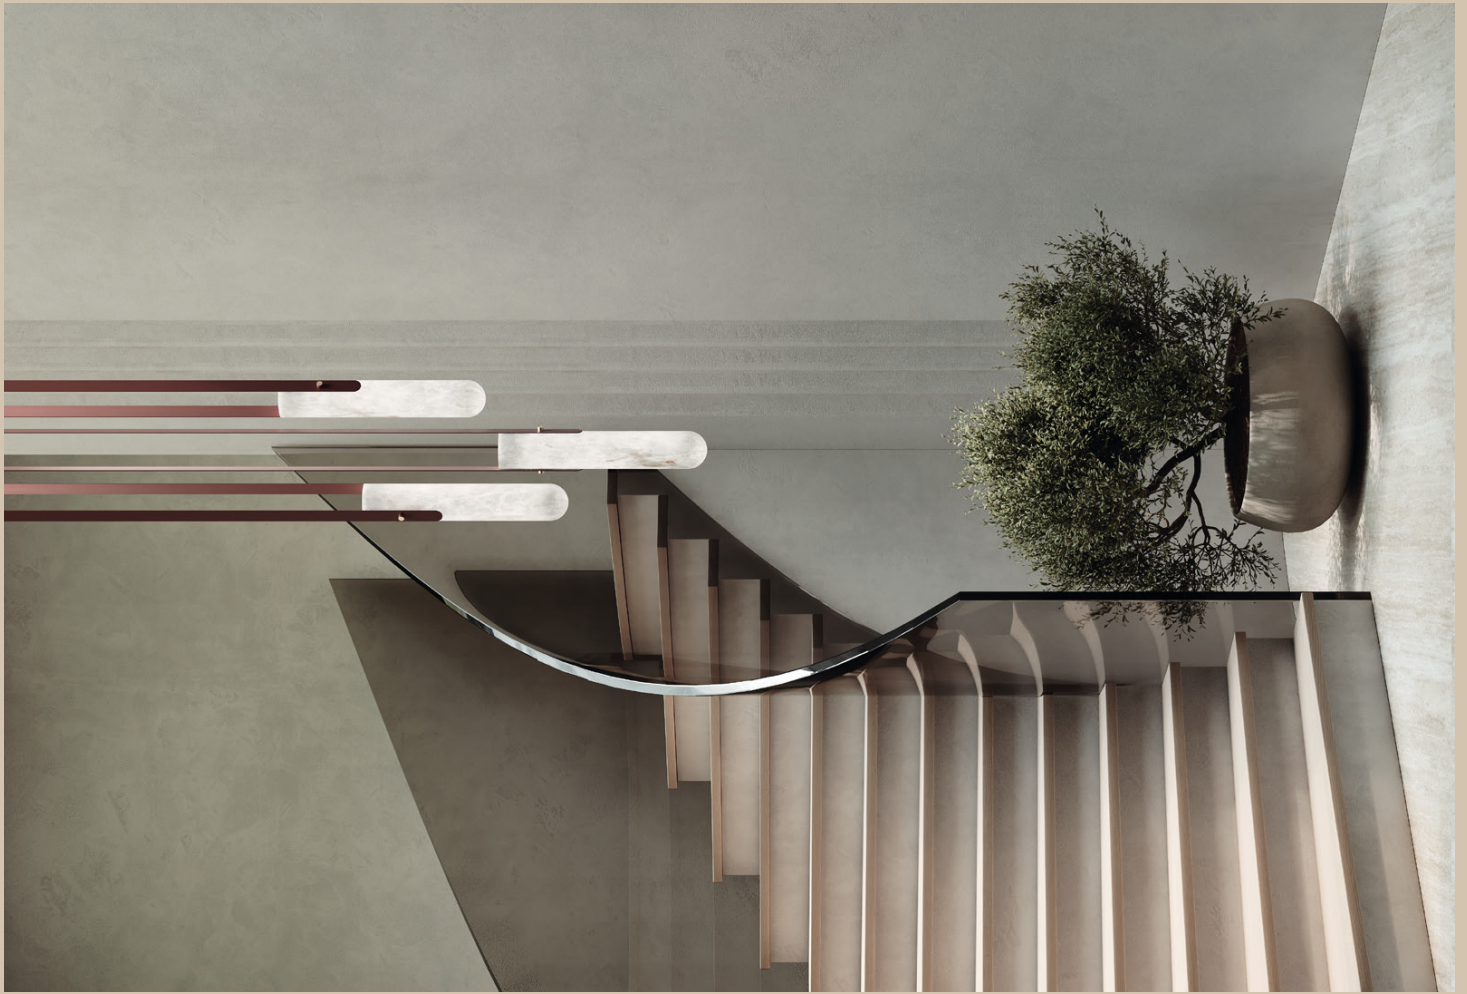

Designed by **Barbara Covi**

## Drop Pendant

La lampada Drop è un elemento di arredo che rappresenta un perfetto connubio tra design moderno e funzionalità. Come suggerisce il nome, Drop è ispirata alla forma di una goccia d'acqua, con linee morbide e delicate che evocano l'eleganza e la leggerezza di un movimento naturale. Questo lampadario è un esempio di come la semplicità possa essere trasformata in un oggetto di grande impatto visivo, grazie alla combinazione di materiali di alta qualità e finiture raffinate.

The Drop pendant is a furnishing element that represents a perfect blend of modern design and functionality. As the name suggests, Drop is inspired by the shape of a water droplet, with smooth and delicate lines that evoke the elegance and lightness of a natural movement. This chandelier is an example of how simplicity can be transformed into an object of great visual impact, thanks to the combination of high-quality materials and refined finishes.