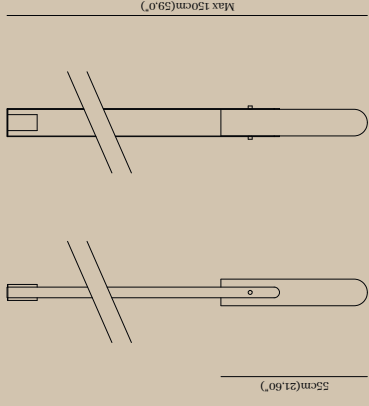

## Drop Pendant

La lampada Drop è un elemento di arredo che rappresenta un perfetto connubio tra design moderno e funzionalità. Come suggerisce il nome, Drop è ispirata alla forma di una goccia d'acqua, con linee morbide e delicate che evocano l'eleganza e la leggerezza di un movimento naturale. Questo lampadario è un esempio di come la semplicità possa essere trasformata in un oggetto di grande impatto visivo, grazie alla combinazione di materiali di alta qualità e finiture raffinate.

The Drop pendant is a furnishing element that represents a perfect blend of modern design and functionality. As the name suggests, Drop is inspired by the shape of a water droplet, with smooth and delicate lines that evoke the elegance and lightness of a natural movement. This chandelier is an example of how simplicity can be transformed into an object of great visual impact, thanks to the combination of high-quality materials and refined finishes.

#### GENERAL

GENERALE			
Diameter	10 cm (3,90")	Diametro	10cm (3,90")
Height	55cm (21,6")/150cm (59,0")	Altezza	55cm (21,6")/150cm (59,0")
Light Source	1 x GU10 LED, 220V or 1 x G9 LED, 220V	Fonte di Luce	1 x GU10 LED, 220V or 1 x G9 LED, 220V