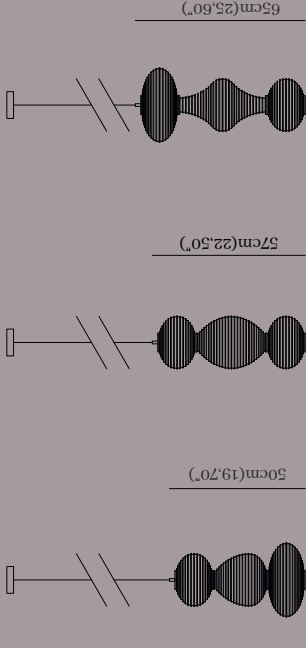

Designed by **Giorgio Bonaguro**

Gifu Pendant

Gifu è una città situata nella prefettura omonima, nel Giappone centrale, ed è parte della regione Chubu. Nota per la sua lunga tradizione artigianale e culturale, Gifu ha una storia che risale a secoli fa e ha svolto un ruolo importante sia economicamente che strategicamente durante il periodo dei samurai. È famosa per la produzione di lanterne di carta (chiamate "Gifu Chōchin"), realizzate con carta di riso e una struttura in bambù. L'idea alla base di questa collezione si basa sulle sorprendenti somiglianze tra l'alabastro lavorato e la carta di riso tipica delle lanterne: entrambi i materiali condividono tonalità delicate e una texture leggera e raffinata.

Gifu is a city located in the namesake prefecture, in central Japan, and is part of the Chubu region. Known for its long artisanal and cultural tradition, Gifu has a history that dates back centuries and played an important role both economically and strategically during the samurai period. It is famous for the production of paper lanterns (called "Gifu Chōchin"), made with rice paper and a bamboo frame. The idea behind this collection is based on the surprising similarities between worked alabaster and the rice paper typical of lanterns: both materials share delicate tones and a light, refined texture.

 ø 27,5cm(10,90")

 ø 20cm(7,90")

 ø 27,5cm(10,90")

Finiture Metalliche | Metal Finishes

SPECIFICATIONS

GENERAL

GENERAL		GENERALE	
Diameter	27,5cm (10,90")/20cm(7,90")/27,5cm (10,90")	Diametro	27,5cm (10,90")/20cm(7,90")/27,5cm (10,90")
Height	50cm(19,70")/57cm(22,50")/65cm (25,60")	Altezza	50cm(19,70")/57cm(22,50")/65cm (25,60")
Light Source	4 x Strip LED, 32/56/40 Watt, 24V	Fonte di Luce	4 x Strip LED, 32/56/40 Watt, 24V

ON REQUEST

Color Temperature	2300K	2700K	3000K	4000K
Driver included in the canopy ^(check the size on the protocol)	on/off	Triac	1-10	DALI
Remote driver	on/off	Triac	1-10	DALI