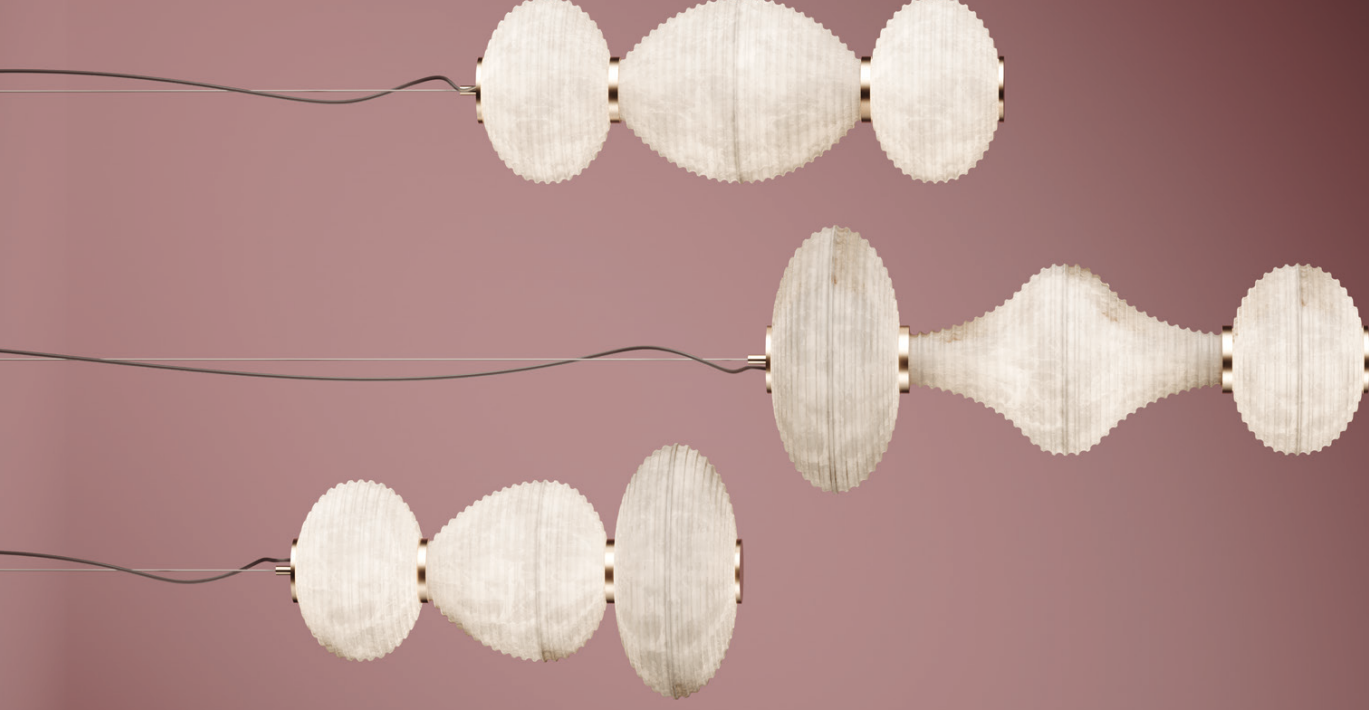

Designed by **Giorgio Bonaguro**

Gifu Pendant

Gifu è una città situata nella prefettura omonima, nel Giappone centrale, ed è parte della regione Chubu. Nota per la sua lunga tradizione artigianale e culturale, Gifu ha una storia che risale a secoli fa e ha svolto un ruolo importante sia economicamente che strategicamente durante il periodo dei samurai. È famosa per la produzione di lanterne di carta (chiamate "Gifu Chōchin"), realizzate con carta di riso e una struttura in bambù. L'idea alla base di questa collezione si basa sulle sorprendenti somiglianze tra l'alabastro lavorato e la carta di riso tipica delle lanterne: entrambi i materiali condividono tonalità delicate e una texture leggera e raffinata.

Gifu is a city located in the namesake prefecture, in central Japan, and is part of the Chubu region. Known for its long artisanal and cultural tradition, Gifu has a history that dates back centuries and played an important role both economically and strategically during the samurai period. It is famous for the production of paper lanterns (called "Gifu Chōchin"), made with rice paper and a bamboo frame. The idea behind this collection is based on the surprising similarities between worked alabaster and the rice paper typical of lanterns: both materials share delicate tones and a light, refined texture.

 ø 27,5cm(10,90")

 ø 20cm(7,90")

 ø 27,5cm(10,90")

Finiture Metalliche | Metal Finishes

SPECIFICATIONS

GENERAL

GENERAL		GENERALE	
Diameter	27,5cm (10,90")/20cm(7,90")/27,5cm (10,90")	Diametro	27,5cm (10,90")/20cm(7,90")/27,5cm (10,90")
Height	50cm(19,70")/57cm(22,50")/65cm (25,60")	Altezza	50cm(19,70")/57cm(22,50")/65cm (25,60")
Light Source	4 x Strip LED, 32/56/40 Watt, 24V	Fonte di Luce	4 x Strip LED, 32/56/40 Watt, 24V

ON REQUEST

Color Temperature	2300K	2700K	3000K	4000K
Driver included in the canopy ^(check the size on the protocol)	on/off	Triac	1-10	DALI
Remote driver	on/off	Triac	1-10	DALI