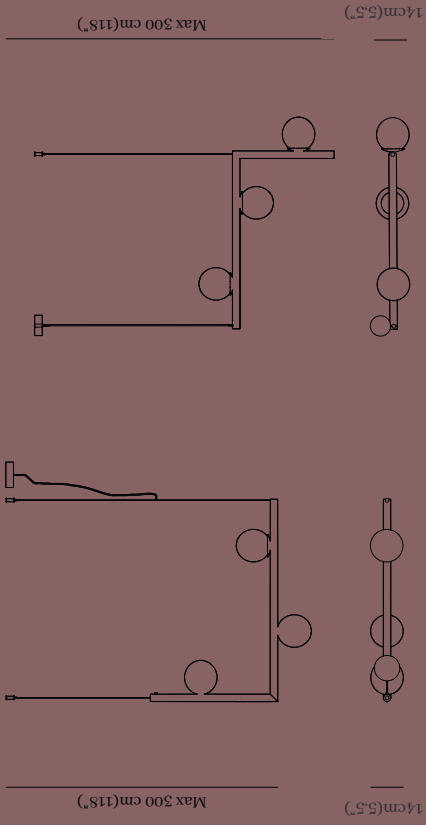

Finiture Metalliche | Metal Finishes

SPECIFICATIONS

GENERAL		GENERALE	
Length	80 cm (31.50")/86 cm (33.90")	Lunghezza	80 cm (31.50")/86 cm (33.90")
Width	14 cm (5.5")	Profondità	14 cm (5.5")
Height	Max 300 cm (118")	Altezza	Max 300 cm (118")
Light Source	6 x G9 LED, 220 V*	Fonte di Luce	6 x G9 LED, 220 V*

SPECIFICATIONS

GENERAL

GENERALE	
Diameter	50cm (11,80")
Height	170cm (66,90")
Light Source	4 x G9 LED, 220 V*
	50cm (11,80")
	170cm (66,90")
	Altezza
	Fonte di Luce
	4 x G9 LED, 220 V*

ON REQUEST

Color Temperature	-
Driver included	on/off
Remote driver	Triac
	1-10
	DALI

Ofione
Spotlight

$\varnothing 10\text{cm}(3,90")$

$11\text{cm}(4,30")$

Finiture Metalliche | Metal Finishes

SPECIFICATIONS

GENERAL		GENERALE	
Lenght	10 cm (3,90")	Lunghezza	10 cm (3,90")
Height	11 cm (4,30")	Altezza	11 cm (4,30")
Light Source	1 x G9 LED, 220 V*	Fonte di Luce	1 x G9 LED, 220 V*

Max 300 cm (118")

10.5cm (4.1")

80.0 cm (31.50")

60.0 cm (23.60")

Finiture Metalliche | Metal Finishes

SPECIFICATIONS

GENERALE

Length	60cm (23,00")/80cm (31,50")	Lunghezza	60cm (23,00")/80cm (31,50")
Height	10,5cm(4,1")/Max 300cm (118")	Altezza	10,5cm(4,1")/Max 300cm (118")
Light Source	1 x Strip LED, 34,5/52 Watt, 24 V	Fonte di Luce	1 x Strip LED, 34,5/52 Watt, 24 V