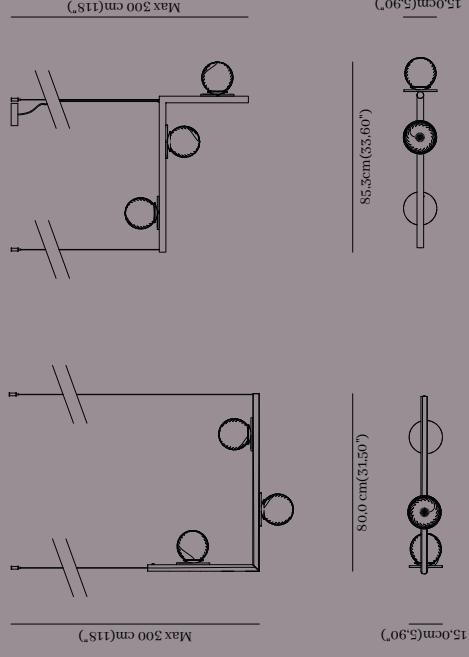

Afrodite Double Pendant

Product designed by **Barbara Covi**