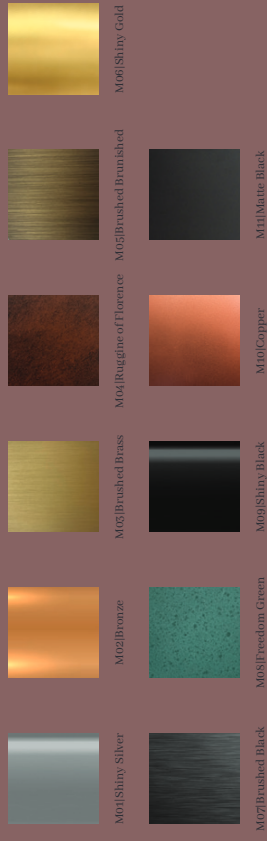

Ofione
Spotlight

$\varnothing 10\text{cm}(3,90")$

$11\text{cm}(4,30")$

Finiture Metalliche | Metal Finishes

SPECIFICATIONS

GENERAL		GENERALE	
Lenght	10 cm (3,90")	Lunghezza	10 cm (3,90")
Height	11 cm (4,30")	Altezza	11 cm (4,30")
Light Source	1 x G9 LED, 220 V*	Fonte di Luce	1 x G9 LED, 220 V*