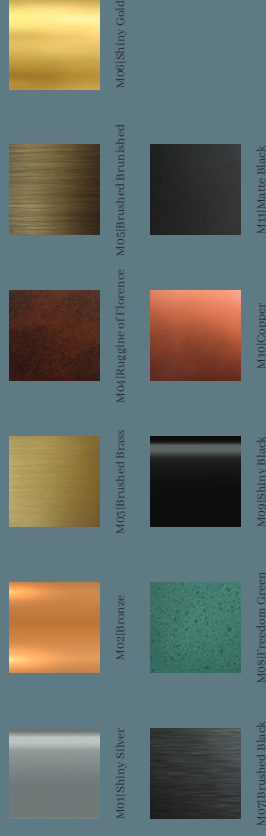

Max 300 cm (118")

10.5cm (4.1")

80.0 cm (31.50")

60.0 cm (23.60")

Finiture Metalliche | Metal Finishes

SPECIFICATIONS

GENERALE

Length	60cm (23,00")/80cm (31,50")	Lunghezza	60cm (23,00")/80cm (31,50")
Height	10,5cm(4,1")/Max 300cm (118")	Altezza	10,5cm(4,1")/Max 300cm (118")
Light Source	1 x Strip LED, 34,5/52 Watt, 24 V	Fonte di Luce	1 x Strip LED, 34,5/52 Watt, 24 V