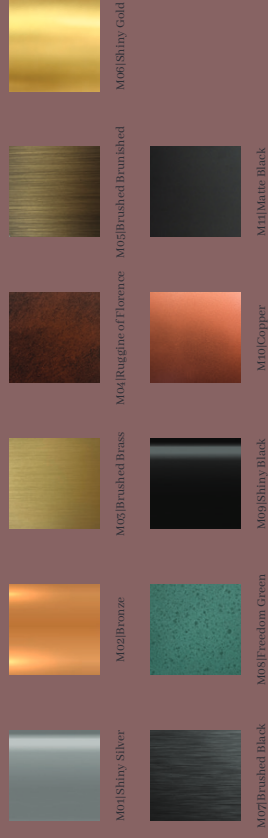

*not included

Ofione

Table Lamp

Ø16.0 cm (6.10")

14.0 cm (5.60")

Finiture Metalliche | Metal Finishes

SPECIFICATIONS

GENERAL		GENERALE	
Diameter	16cm (6.10")	Diametro	16cm (6.10")
Height	14cm (5.60")	Altezza	14cm (5.60")
Light Source	1 x G9 LED, 220 V*	Fonte di Luce	1 x G9 LED, 220 V*