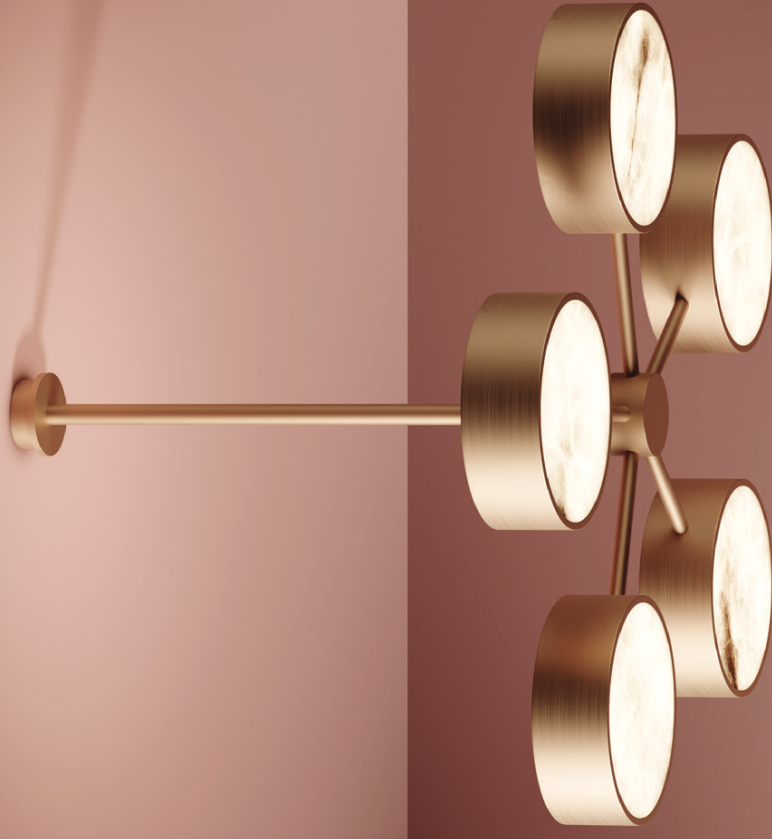

Chaos

Suspension

La collezione "Chaos" si ispira all'idea di movimento e dinamicità, riflettendo la bellezza del disordine. Questa lampada è caratterizzata da forme asimmetriche che catturano l'attenzione, creando un effetto visivo sorprendente. Ogni elemento è progettato per interagire con la luce in modi unici, portando un senso di vitalità in qualsiasi ambiente.

The "Chaos" collection is inspired by the idea of movement and dynamism, reflecting the beauty of disorder. This lamp features asymmetric shapes that catch the eye, creating a surprising visual effect. Each element is designed to interact with light in unique ways, bringing a sense of vitality to any environment.