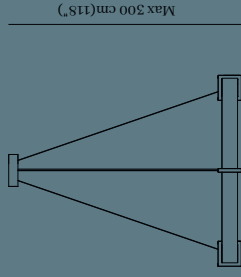

Finiture Metalliche | Metal Finishes

SPECIFICATIONS

GENERAL		GENERALE	
Length	80 cm (31.50")/86 cm (33.90")	Lunghezza	80 cm (31.50")/86 cm (33.90")
Width	14 cm (5.5")	Profondità	14 cm (5.5")
Height	Max 300 cm (118")	Altezza	Max 300 cm (118")
Light Source	6 x G9 LED, 220 V*	Fonte di Luce	6 x G9 LED, 220 V*

GENERALE		GENERALE	
Diameter	16cm (6.10")	Diametro	16cm (6.10")
Width	14cm (5.60")	Profondità	14cm (5.60")
Light Source	1 x G9 LED, 220 V*	Fonte di Luce	1 x G9 LED, 220 V*
ON REQUEST		*not included	
Color Temperature	-	-	-
Driver included in the base (check the size on the parenthesis)	on/off	Triac	1-10 DALI
Remote driver	-	-	-

Ofione
Spotlight

$\varnothing 10\text{cm}(3,90")$

$11\text{cm}(4,30")$

Finiture Metalliche | Metal Finishes

SPECIFICATIONS

GENERAL		GENERALE	
Lenght	10 cm (3,90")	Lunghezza	10 cm (3,90")
Height	11 cm (4,30")	Altezza	11 cm (4,30")
Light Source	1 x G9 LED, 220 V*	Fonte di Luce	1 x G9 LED, 220 V*

Max 300 cm (118")

10.5cm (4.1")

80.0 cm (31.50")

60.0 cm (23.60")

Finiture Metalliche | Metal Finishes

SPECIFICATIONS

GENERALE

Length	60cm (23,00")/80cm (31,50")	Lunghezza	60cm (23,00")/80cm (31,50")
Height	10,5cm(4,1")/Max 300cm (118")	Altezza	10,5cm(4,1")/Max 300cm (118")
Light Source	1 x Strip LED, 34,5/52 Watt, 24 V	Fonte di Luce	1 x Strip LED, 34,5/52 Watt, 24 V