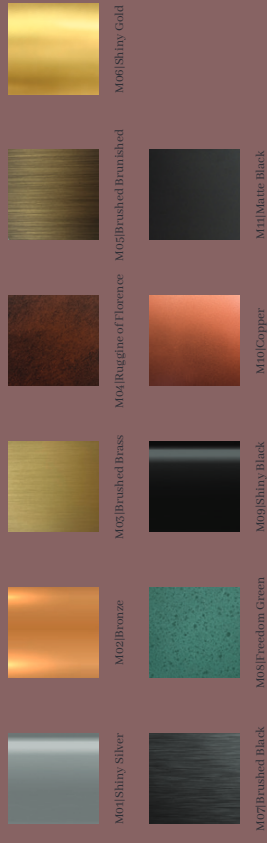

Finiture Metalliche | Metal Finishes

SPECIFICATIONS

GENERAL		GENERALE	
Length	80 cm (31.50")/86 cm (33.90")	Lunghezza	80 cm (31.50")/86 cm (33.90")
Width	14 cm (5.5")	Profondità	14 cm (5.5")
Height	Max 300 cm (118")	Altezza	Max 300 cm (118")
Light Source	6 x G9 LED, 220 V*	Fonte di Luce	6 x G9 LED, 220 V*