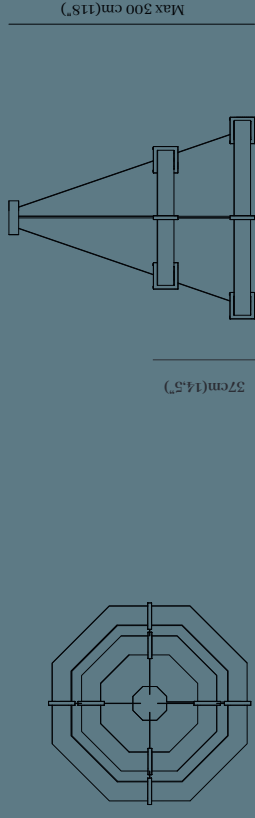

Efesto Double

Pendant

Designed by **Barbara Covi**

Finiture Metalliche | Metal Finishes

	M01 Shiny Silver		M02 Bronze		M03 Brushed Brass		M04 Roughie of Florence		M05 Brushed Brushed		M06 Shiny Gold
	M07 Brushed Black		M08 Freedom Green		M09 Shiny Black		M10 Copper		M11 Matte Black		

SPECIFICATIONS

GENERALE

GENERALE	
Lenght	80 cm (31.50") Lunghezza 80 cm (31.50")
Height	37 cm (14.5") / Max. 300 cm (118") Altezza 37 cm (14.5") / Max. 300 cm (118")
Light Source	1 x Strip LED, 86,5 Watt, 24 V Fonte di Luce 1 x Strip LED, 86,5 Watt, 24 V

ON REQUEST

Color Temperature	2300K	2700K	3000K	4000K
Driver included in the canopy (check the size on the protocol)	on/off	Triac	1-10	DALI
Remote driver	on/off	Triac	1-10	DALI