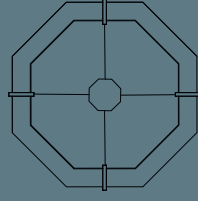

Max 300 cm (118")

10.5cm (4.1")

80.0 cm (31.50")

60.0 cm (23.60")

Finiture Metalliche | Metal Finishes

SPECIFICATIONS

GENERALE

Length	60cm (23,00")/80cm (31,50")	Lunghezza	60cm (23,00")/80cm (31,50")
Height	10,5cm(4,1")/Max 300cm (118")	Altezza	10,5cm(4,1")/Max 300cm (118")
Light Source	1 x Strip LED, 34,5/52 Watt, 24 V	Fonte di Luce	1 x Strip LED, 34,5/52 Watt, 24 V