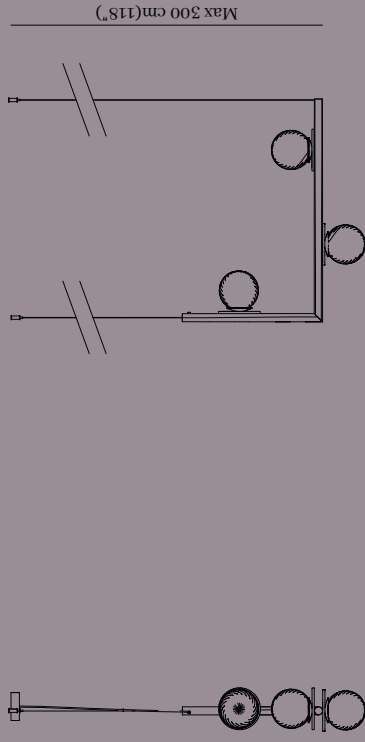

Afrodite

Pendant 1

Designed by **Barbara Covi**

15,0 cm (5,90")

80,0 cm (31,50")