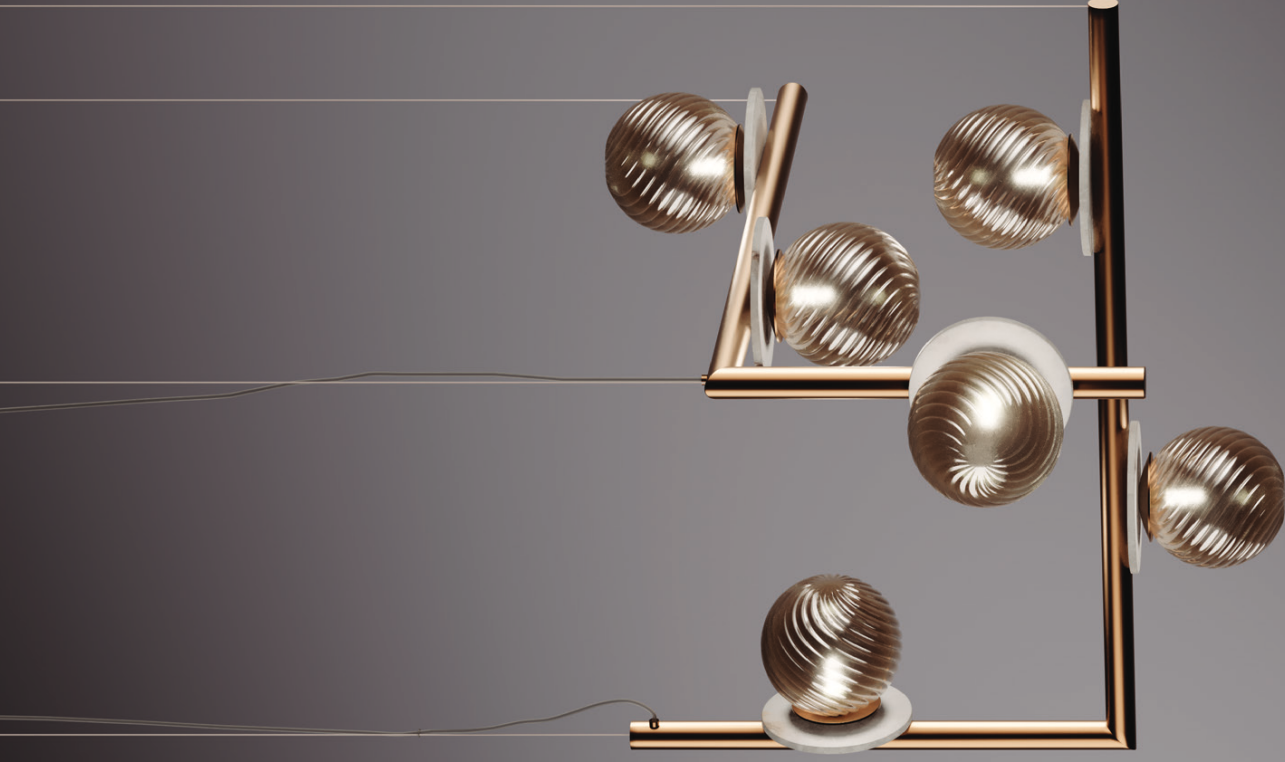

Designed by **Barbara Covi**

Afrodite

La collezione "Afrodite" trae ispirazione dalla dea dell'amore e della bellezza. Ogni lampada è progettata per evocare un senso di eleganza e raffinatezza, combinando forme morbide e materiali preziosi. I dettagli curati e la luce soffusa creano atmosfere incantevoli, rendendo ogni pezzo un elemento d'arredo unico.

The "Afrodite" collection is inspired by the goddess of love and beauty. Each lamp is designed to evoke a sense of elegance and refinement, combining soft shapes and precious materials. The carefully crafted details and soft light create enchanting atmospheres, making each piece a unique furnishing element.